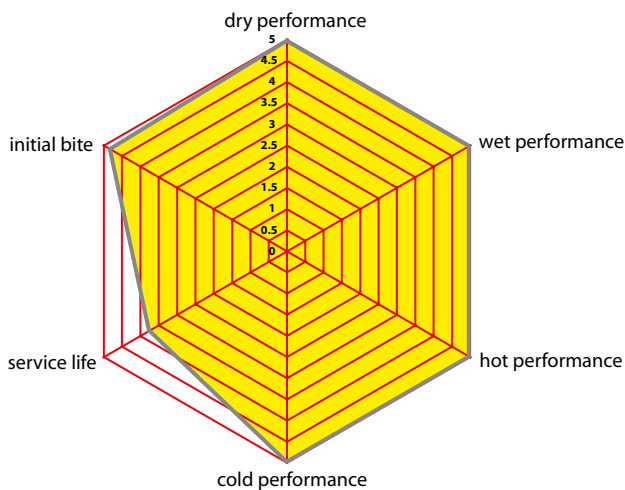

RDP X-RACE TITANIUM

High-Friction Front Pad for Road-Racing.

- Quick, 1 lap break-in
- High friction HH+ rated compound
- Superb initial response
- No brake fade
- No brake dust
- High tech ceramic heat shield

• Aplicación rápida en una etapa • Compuesto de alta fricción clasificación HH+ • Excelente respuesta inicial • Sin disminución de frenado • Sin polvo de frenado • Blindaje contra el calor de cerámica circonio de alta tecnología • Para uso en pista solament (carreras en carretera)

• Rodaggio rapido in un solo giro di pista • Mescola ad alto attrito valutato HH • Magnifico responso iniziale • Nessuna diminuzione di efficienza dei freni • Barriera termica in ceramica di zirconio ad alta tecnologia • Solamente per uso su pista (corse su strada)

• Rodage rapide en tour de circuit • Composant haute friction de catégorie HH+ • Excellente réponse initiale • Aucune diminution d'intensité de freinage • Pas de poussière de freinage • Resistance thermique haute technologie en céramique Zirconium • Réservé exclusivement à la conduite sur circuit (course sur route)

• Schnelles Einbetten in einer Runde • Hohe Reibung, HH+ Belagmasse • Überlegenes, sofortiges Ansprechen • Kein Bremsschwund • Kein Belagstab • Hi-Tec-Zirkon-Wärmeschutzbelag • Nur Für Straßenrennen