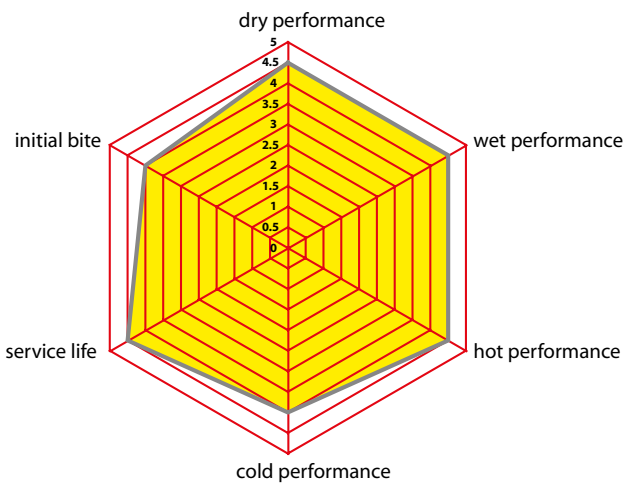

SDP PRO-MX

For Moto-x, Enduro, Hare Scrambles, Cross-Country, Supercross, Dual-Sport and Trial Riding.

- High-performance HH rated compound
- No brake fade
- Quick break-in... immediate response
- High tech ceramic heat shield
- Developed by pro-factory riders where performance is the prime requirement

• Compuesto de grandes prestaciones clasificaci3n HH
• Sin disminuci3n de frenado
• Frenado rapido... respuesta inmediata • Blindaje contra el calor de c3eramica circonio de alta tecnologa • Desarrollado por motociclistas empleados por fabricantes donde las prestaciones constituyen el principal requerimiento

• Mescola ad alte prestazioni valutato HH • Nessuna diminuzione di efficienza dei freni • Rodaggio rapido... respondo immediato • Barriera termica in ceramico di zirconio al alta tecnologia • Messo a punto da motociclisti professionisti ove le prestazioni siano il principale requisito

• Composant haute performance du cat3gorie HH • Aucune diminution d'intensit3 du freinage • Rodage rapide... R3ponse imm3diate • Resistance thermique haute technologie en c3eramique • Mis au point par des pilotes d'usines l3 o3 la performance est une n3cessit3 primordiale

• Hochleistungs-Belagasse, HH-zugelassen • kein Bremsschwund • Schnelles einbettn... spricht sofort an • Hi-Tec-Zirkon-W3rmeschutzbelag • Entwicklung durch werkseigene Profi-Fahrer, F3r die Leistung an der Spitze steht