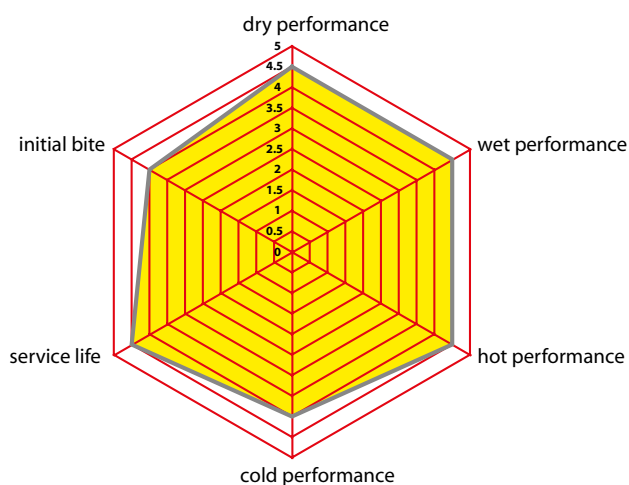

SDP PRO-SNX

High-performance Premium Sintered Pad specifically for snowmobiles.

- Developed by factory riders to offer improved performance and durability compared to stock
- Excellent rider feedback
- Suitable for race or recreation

• Perfeccionadas por pilotos de fábrica • Más performantes y más resistentes que las pastillas originales • Más fáciles de controlar • Válidas para carreras y para turismo

• Sviluppato da piloti professionisti, per offrire un prodotto piu' performante e duraturo rispetto alle pastiglie di serie • Ha una eccellente reputazione fra i piloti • Disponibile per uso amatoriale o competizione

• Perfectionnées par des pilotes d'usine • Plus performantes et plus résistantes que les plaquettes d'origine • Freinage plus contrôlé • Valables pour course et pour tourisme

• Von Werkspiloten entwickelt, um die Leistung und Haltbarkeit gegenüber den Originalteilen zu verbessern • Sehr gute Dosierbarkeit • Geeignet für den Alltags- oder Rennbetrieb