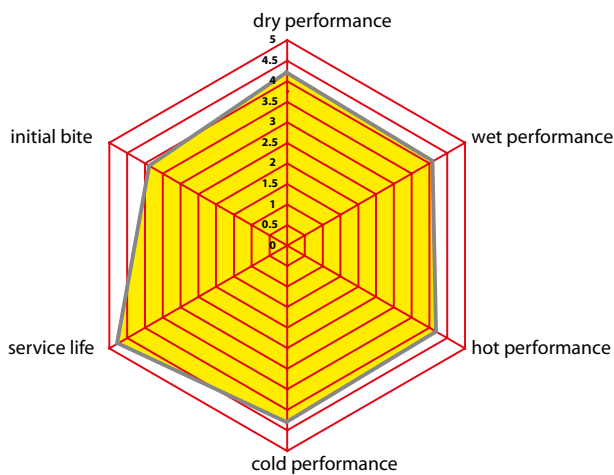

FOR HARLEYS

Premium Sintered Pad specifically for Harley Davidsons.

- More durable than stock pads
- No dust
- No noise
- No rotor wear
- No brake fade
- High tech ceramic heat shield where applicable

• Dura más que las pastillas originales • Menos polvo • Menos rumor • Menos usura del disco • Freno más seguro

• Maggior durata rispetto alle pastiglie di serie • Assenza di polvere • Assenza di rumori • Non rovina il disco freno • Nessun effetto affaticante (fade)

• Plus résistantes que les plaquettes d'origine • Pas de poussière • Pas de bruit • Usure réduite du disque • Freinage plus fiable

• Haltbarer als Originalbeläge • Kein Staub • Keine Geräusche • Kein Verschleiß der Bremsscheibe • Kein Druckpunktverlust • Hi-tec-Keramik-Zirkon-Wärmeschutzbelag