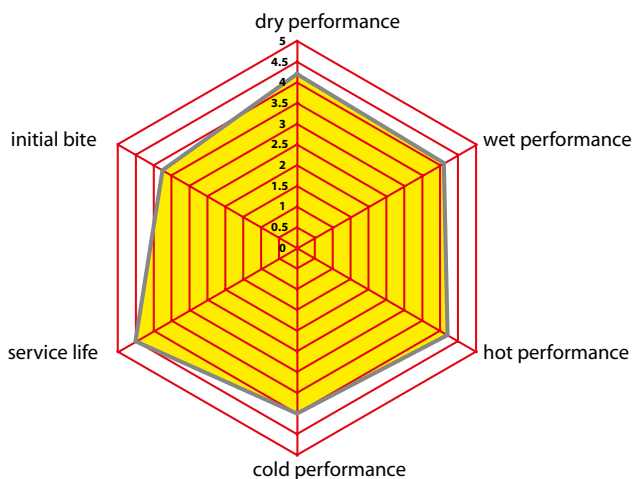

STANDARD

Premium Sintered O.E.M Replacement for Street, Touring and Off-Road/ATV use.

- The Standard DP Brakes compound
- Excellent wet/dry performance
- No brake fade
- Many part numbers include a ceramic heat shield
- Ideal replacement for street, touring, and off-road where durability is the prime requirement

• Compuestos DP Brakes típico
• Excelentes prestaciones em mojado/sec • Sin disminución de frenado • Algunos números de peiza incluyen blindaje de cerámica contra el calor • Poco desgaste el taco... No se produce polvo • Recambio ideal para le carretera, para turismo, y para todo tipo de terreo siempre que la durabilidad sea el principal requerimiento

• Mescola standard DP Brakes
• Eccellenti performance con condizioni di umido bagnato
• Nessun effetto affaticante ("fade") • Molti modelli includono un rivestimento di ceramica isolante • Ricambio ideale per strada, turismo, fuoristrada quando la durata è il requisito principale

• Composant DP Brakes standard
• Excellente performance par temps sec du temps de pluie • Aucune diminution d'intensité du freinage • La plupart des produits sont munis d'une protection thermique en céramique • Usure minime des plaquettes. Pas de poussière de freinage • Pièce de rechange idéale pour la conduite en ville, sur route et tout-terrain, parout où la longévité et la résistance sont une exigence primordiale

• Standard DP Brakes-Belagmasse • Hervorragende Leistung, Trocken oder naß • Kein Bremsschwund • Einige Varianten sind mit Keramischem Wärmeschutzbelag lieferbar • Geringer Belagverschleiß... Kein Belagstaub • Ideal als Ersatzbelag für Stadt-, Touren-, und Geländefahrten wenn as um lange Standzeit geht