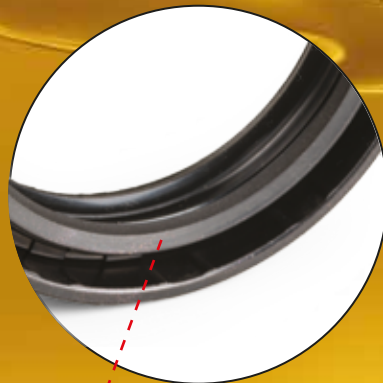

NEW PACK DESIGN

19MM PACK HEIGHT