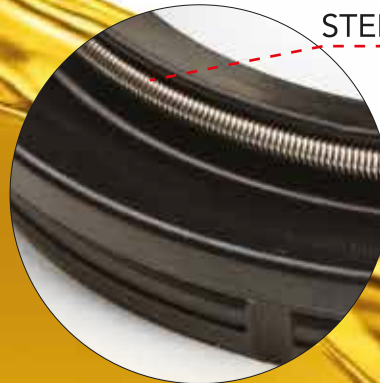

FINE-GROUND MATT INNER LIP, NO FLASH

STEEL SPRING